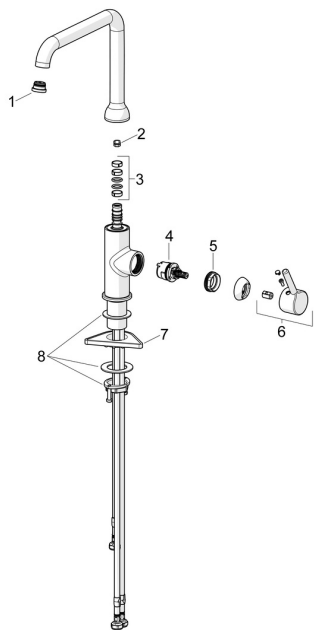

EAN: 4057304019876
static.hansa.com/5422110733

Náhradné diely

SP5422110733

	Názov	Kód
01	Aerator a kľúč, Cascade SLC TJ A Čierna matná	1014808V-33
02	Obmedzovač, 60° / 0°	59914264
02	Obmedzovač, 120° Ukončené	59914429
03	Tesnenie výtokového ramena	59914431
04	Kartuš, 3.0	1014428V
05	Prítlačná matica, M34x1.5	1012133V
06	Ovládacia rukoväť Čierna matná	1001749V-33
07	Podložka	59910008
08	Upevňovací set	59913371