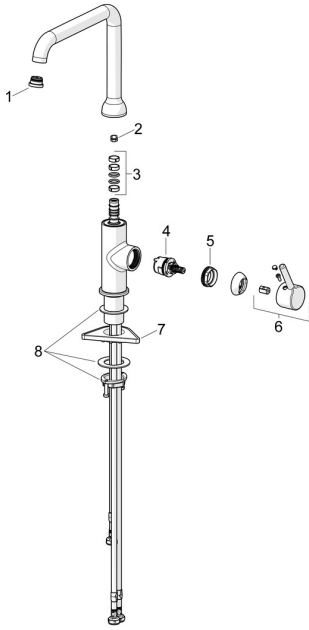

EAN: 4057304019876
static.hansa.com/5422110733

Reserveonderdelen

SP5422110733

	Naam	Code
01	Mousseur en sleutel, Cascade SLC TJ A Mat zwart	1014808V-33
02	Begrenzer, 60° / 0°	59914264
02	Begrenzer, 120° Stopgezet	59914429
03	Dichting uitloop	59914431
04	Binnenwerk, 3.0	1014428V
05	Schroefring, M34x1,5	1012133V
06	Hendel Mat zwart	1001749V-33
07	Verstevigingsplaat	59910008
08	Bevestigingsset	59913371