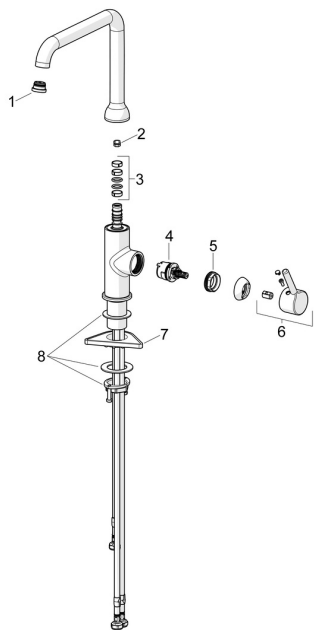

## Parti di ricambio

### SP5422110733

	Nome	Codice
01	Aerettore e chiave, Cascade SLC TJ A Nero opaco	1014808V-33
02	Vite per bloccaggio bocca, 60° / 0°	59914264
02	Vite per bloccaggio bocca, 120° <span style="background-color: #cccccc;">Fuori produzione</span>	59914429
03	Kit guarnizioni per bocca	59914431
04	Cartuccia, 3.0	1014428V
05	Dado di fissaggio, M34x1.5	1012133V
06	Leva Nero opaco	1001749V-33
07	Base per fissaggio	59910008
08	Set di fissaggio	59913371