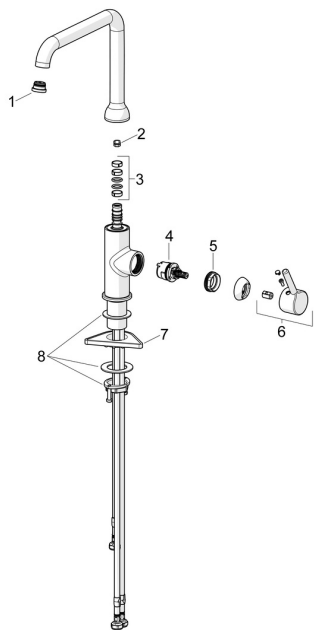

EAN: 4057304019876
static.hansa.com/5422110733

Pièces de rechange

SP5422110733

	Nom	Code
01	Aérateur et clé, Cascade SLC TJ A Mat noir	1014808V-33
02	Limiteur de rotation pour bec, 60° / 0°	59914264
02	Limiteur de rotation pour bec, 120° Arrêté	59914429
03	Kit de joint pour bec	59914431
04	Cartouche, 3.0	1014428V
05	Écrou de maintien, M34x1.5	1012133V
06	Levier Mat noir	1001749V-33
07	Plaque de fixation	59910008
08	Ensemble de fixation	59913371