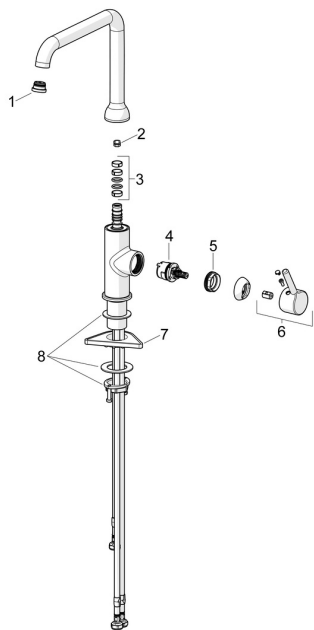

## Ersatzteile

### SP5422110733

	Name	Art.-Nr.
01	Luftsprudler und Schlüssel, Cascade SLC TJ A Matt-Schwarz	1014808V-33
02	Begrenzer für Schwenkauslauf, 60° / 0°	59914264
02	Begrenzer für Schwenkauslauf, 120° <b>Ausgelaufen</b>	59914429
03	Auslaufdichtung	59914431
04	Kartusche, 3.0	1014428V
05	Spann-Mutter, M34x1.5	1012133V
06	Hebel Matt-Schwarz	1001749V-33
07	PVC-Befestigungsplatte	59910008
08	Befestigungssatz	59913371