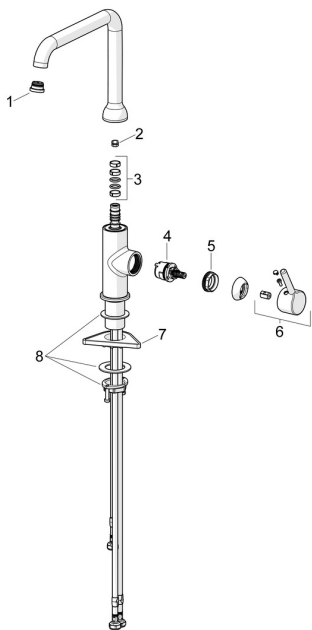

EAN: 4057304019876
static.hansa.com/5422110733
Náhradní díly

SP5422110733

	Název	Kód
01	Aerator a klíč, Cascade SLC TJ A Černá matná	1014808V-33
02	Omezovač, 60° / 0°	59914264
02	Omezovač, 120° Ukončeno	59914429
03	Těsnění výtakového ramene	59914431
04	Kartuše, 3.0	1014428V
05	Upevňovací matice, M34x1.5	1012133V
06	Páka Černá matná	1001749V-33
07	Upevňovací destička	59910008
08	Upevňovací set	59913371