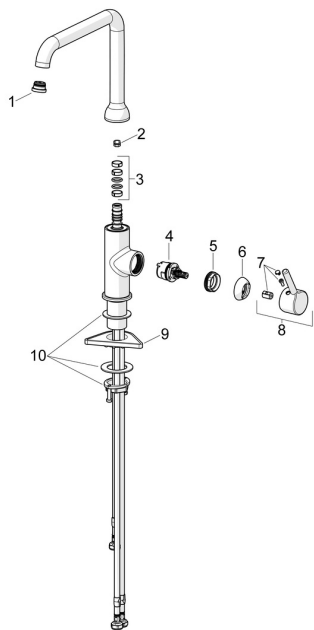

EAN: 4057304019838
static.hansa.com/54221107

Reserveonderdelen

SP54221107

	Naam	Code
01	Mousseur en sleutel, Cascade SLC TJ V	1017751V
02	Begrenzer, 60° / 0°	59914264
02	Begrenzer, 120° Stopgezet	59914429
03	Dichting uitloop	59914431
04	Binnenwerk, 3.0	1014428V
05	Schroefring, M34x1.5	1012133V
06	Kap Chroom	1012132V
07	Sierdop Chroom	1012105V
08	Hendel Chroom	1001749V
09	Verstevigingsplaat	59910008
10	Bevestigingsset	59913371