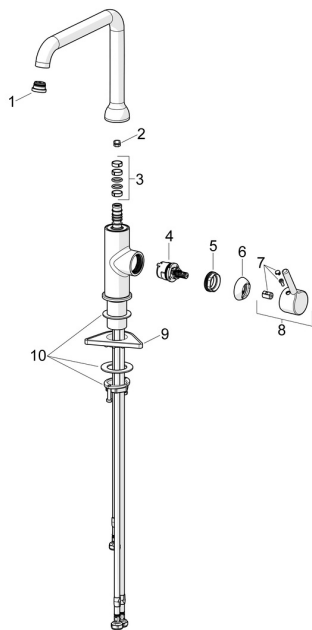

EAN: 4057304019838
static.hansa.com/54221107

Ersatzteile

SP54221107

	Name	Art.-Nr.
01	Luftsprudler und Schlüssel, Cascade SLC TJ V	1017751V
02	Begrenzer für Schwenkauslauf, 60° / 0°	59914264
02	Begrenzer für Schwenkauslauf, 120° Ausgelaufen	59914429
03	Auslaufdichtung	59914431
04	Kartusche, 3.0	1014428V
05	Spann-Mutter, M34x1.5	1012133V
06	Abdeckkappe Chrom	1012132V
07	Dekorkappe Chrom	1012105V
08	Hebel Chrom	1001749V
09	PVC-Befestigungsplatte	59910008
10	Befestigungssatz	59913371