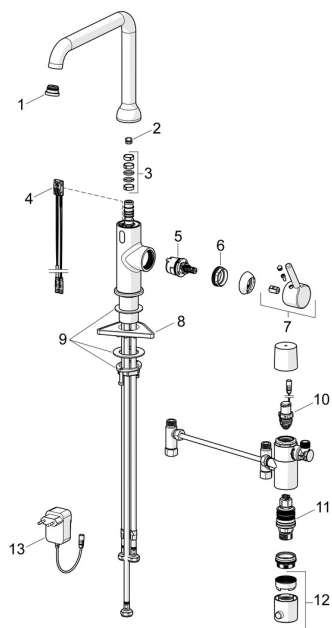

## SP5421220933

	Názov	Kód
01	Aerator a kľúč, Cascade SLC TJ A Čierna matná	1014808V-33
02	Obmedzovač, 60° / 0°	59914264
02	Obmedzovač, 120° <span style="background-color: #cccccc; padding: 2px;">Ukončené</span>	59914429
03	Tesnenie výtokového ramena	59914431
04	Senzor, 3/9 V, Bluetooth	1014212V
05	Kartuš, 3.0	1014428V
06	Prítláčna matica, M34x1.5	1012133V
07	Ovládacia rukoväť Čierna matná	1001749V-33
08	Podložka	59910008
09	Upevňovací set	59913371
10	Pilot ventil, 3 V	59914338
11	Termoelement/Kartuš, 3.4	59914114
12	Rukoväť regulátora teploty Chróm	602062V
13	Elektronický box, 230/9 V, 550 mA	64490900