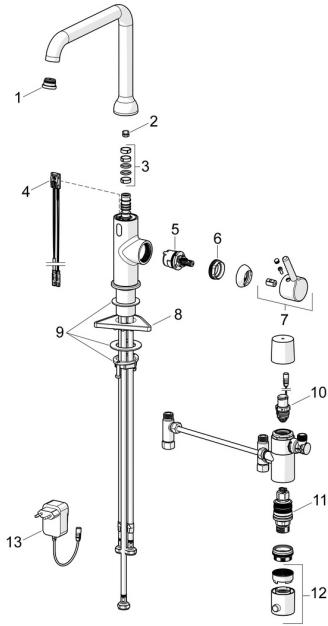

EAN: 4057304019906

static.hansa.com/5421220933

Reserveonderdelen

SP5421220933

	Naam	Code
01	Mousseur en sleutel, Cascade SLC TJ A Mat zwart	1014808V-33
02	Begrenzer, 60° / 0°	59914264
02	Begrenzer, 120° Stopgezet	59914429
03	Dichting uitloop	59914431
04	Fotocel, 3/9 V, Bluetooth	1014212V
05	Binnenwerk, 3.0	1014428V
06	Schroefring, M34x1.5	1012133V
07	Hendel Mat zwart	1001749V-33
08	Verstevigingsplaat	59910008
09	Bevestigingsset	59913371
10	Magneetventiel, 3 V	59914338
11	Thermostaat/binnenwerk, 3.4	59914114
12	Temperatuur hendel Chroom	602062V
13	Electrische doos, 230/9 V, 550 mA	64490900