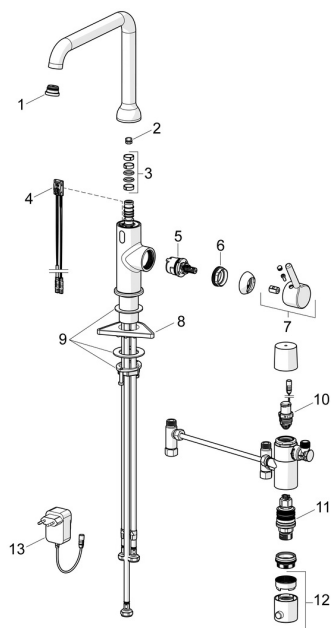

EAN: 4057304019906
static.hansa.com/5421220933

Pièces de rechange

SP5421220933

	Nom	Code
01	Aérateur et clé, Cascade SLC TJ A Mat noir	1014808V-33
02	Limiteur de rotation pour bec, 60° / 0°	59914264
02	Limiteur de rotation pour bec, 120° Arrêté	59914429
03	Kit de joint pour bec	59914431
04	Sensor, 3/9 V, Bluetooth	1014212V
05	Cartouche, 3.0	1014428V
06	Écrou de maintien, M34x1.5	1012133V
07	Levier Mat noir	1001749V-33
08	Plaque de fixation	59910008
09	Ensemble de fixation	59913371
10	Valve magnétique, 3 V	59914338
11	Cartouche thermostatique, 3.4	59914114
12	Croisillon réglage de température Chrome	602062V
13	Source de courant, 230/9 V, 550 mA	64490900