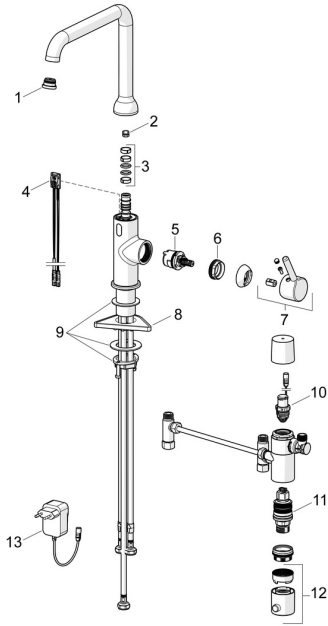

EAN: 4057304019906
static.hansa.com/5421220933
Ersatzteile

SP5421220933

	Name	Art.-Nr.
01	Luftsprudler und Schlüssel, Cascade SLC TJ A Matt-Schwarz	1014808V-33
02	Begrenzer für Schwenkauslauf, 60° / 0°	59914264
02	Begrenzer für Schwenkauslauf, 120° Ausgelaufen	59914429
03	Auslaufdichtung	59914431
04	Sensor, 3/9 V, Bluetooth	1014212V
05	Kartusche, 3.0	1014428V
06	Spann-Mutter, M34x1.5	1012133V
07	Hebel Matt-Schwarz	1001749V-33
08	PVC-Befestigungsplatte	59910008
09	Befestigungssatz	59913371
10	Magnetventil, 3 V	59914338
11	Thermostatkartusche, 3.4	59914114
12	Temperatur-Wählgriff Chrom	602062V
13	Netzteil, 230/9 V, 550 mA	64490900