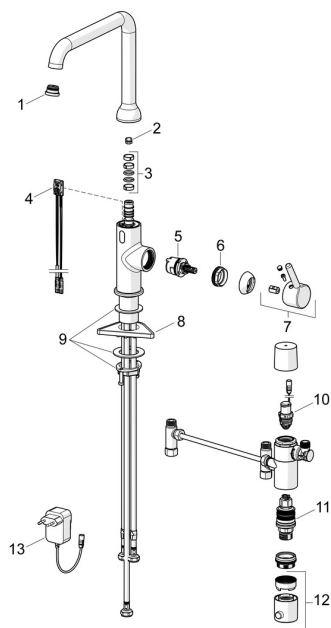

## SP5421220933

	Název	Kód
01	Aerator a klíč, Cascade SLC TJ A Černá matná	1014808V-33
02	Omezovač, 60°/0°	59914264
02	Omezovač, 120° <b>Ukončeno</b>	59914429
03	Těsnění výtokového ramene	59914431
04	Senzor, 3/9 V, Bluetooth	1014212V
05	Kartuše, 3.0	1014428V
06	Upevňovací matice, M34x1.5	1012133V
07	Páka Černá matná	1001749V-33
08	Upevňovací destička	59910008
09	Upevňovací set	59913371
10	Pilot ventil, 3 V	59914338
11	Termoelement/Kartuše, 3.4	59914114
12	Ovladač regulátoru teploty Chrom	602062V
13	Napájecí zdroj, 230/9 V, 550 mA	64490900