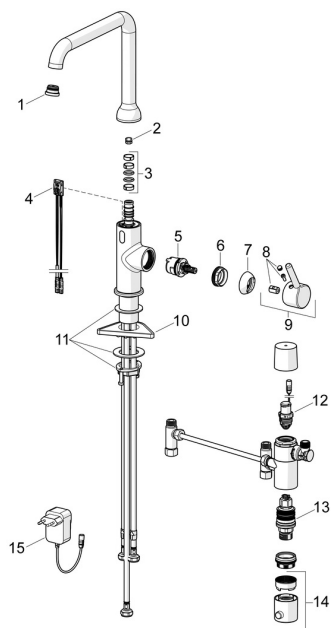

EAN: 4057304019890
static.hansa.com/54212209
Náhradné diely

SP54212209

	Názov	Kód
01	Aerator a kľúč, Cascade SLC TJ V	1014808V
02	Obmedzovač, 60°/0°	59914264
02	Obmedzovač, 120° Ukončené	59914429
03	Tesnenie výtokového ramena	59914431
04	Senzor, 3/9 V, Bluetooth	1014212V
05	Kartuš, 3.0	1014428V
06	Prítláčná matica, M34x1.5	1012133V
07	Krytka Chróm	1012132V
08	Záslepka Chróm	1012105V
09	Ovládacia rukoväť Chróm	1001749V
10	Podložka	59910008
11	Upevňovací set	59913371
12	Pilot ventil, 3 V	59914338
13	Termoelement/Kartuš, 3.4	59914114
14	Rukoväť regulátora teploty Chróm	602062V
15	Elektronický box, 230/9 V, 550 mA	64490900