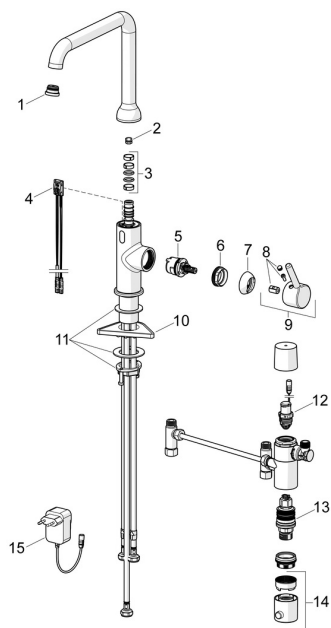

EAN: 4057304019890  
[static.hansa.com/54212209](http://static.hansa.com/54212209)  
**Parti di ricambio**

## SP54212209

	Nome	Codice
01	Aeratore e chiave, Cascade SLC TJ V	1014808V
02	Vite per bloccaggio bocca, 60° /0°	59914264
02	Vite per bloccaggio bocca, 120° <span style="background-color: #cccccc;">Fuori produzione</span>	59914429
03	Kit guarnizioni per bocca	59914431
04	Sensore, 3/9 V, Bluetooth	1014212V
05	Cartuccia, 3.0	1014428V
06	Dado di fissaggio, M34x1.5	1012133V
07	Cappuccio Cromo	1012132V
08	Tappo Cromo	1012105V
09	Leva Cromo	1001749V
10	Base per fissaggio	59910008
11	Set di fissaggio	59913371
12	Valvola magnetica, 3 V	59914338
13	Cartuccia termostatica, 3.4	59914114
14	Maniglia per regolazione della temperatura Cromo	602062V
15	Alimentazione elettrica, 230/9 V, 550 mA	64490900