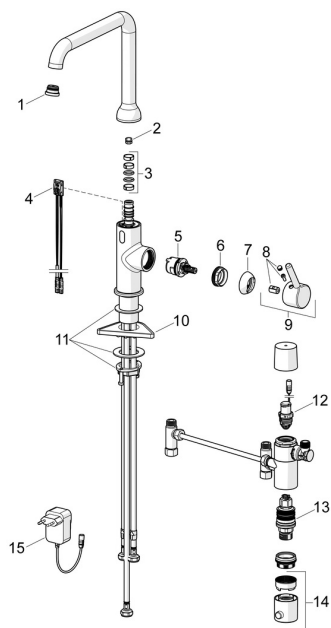

## Pièces de rechange

### SP54212209

	Nom	Code
01	Aérateur et clé, Cascade SLC TJ V	1014808V
02	Limiteur de rotation pour bec, 60° /0°	59914264
02	Limiteur de rotation pour bec, 120° <span style="background-color: #cccccc; padding: 2px;">Arrêté</span>	59914429
03	Kit de joint pour bec	59914431
04	Sensor, 3/9 V, Bluetooth	1014212V
05	Cartouche, 3.0	1014428V
06	Écrou de maintien, M34x1.5	1012133V
07	Chape Chrome	1012132V
08	Capuchon Chrome	1012105V
09	Lever Chrome	1001749V
10	Plaque de fixation	59910008
11	Ensemble de fixation	59913371
12	Valve magnétique, 3 V	59914338
13	Cartouche thermostatique, 3.4	59914114
14	Croisillon réglage de température Chrome	602062V
15	Source de courant, 230/9 V, 550 mA	64490900