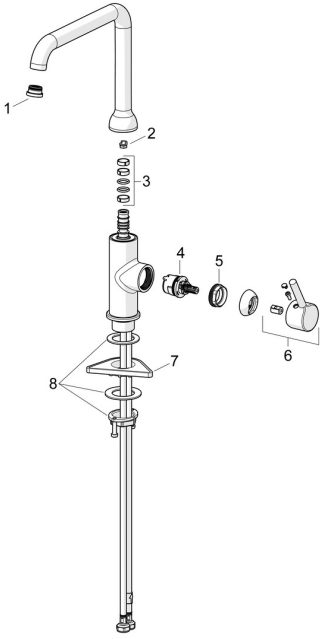

EAN: 4057304019869
static.hansa.com/5420220733

Reserveonderdelen

SP5420220733

	Naam	Code
01	Mousseur en sleutel, Cascade SLC TJ A Mat zwart	1014808V-33
02	Begrenzer, 60° / 0°	59914264
02	Begrenzer, 120° Stopgezet	59914429
03	Dichting uitloop	59914431
04	Binnenwerk, 3.0	1014428V
05	Schroefring, M34x1,5	1012133V
06	Hendel Mat zwart	1001749V-33
07	Verstevigingsplaat	59910008
08	Bevestigingsset	59913371