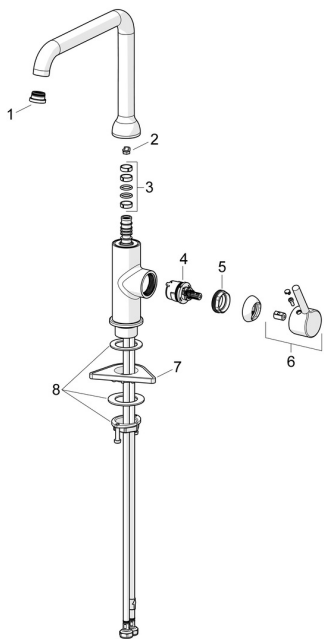

EAN: 4057304019869
static.hansa.com/5420220733

Parti di ricambio

SP5420220733

	Nome	Codice
01	Aeratore e chiave, Cascade SLC TJ A Nero opaco	1014808V-33
02	Vite per bloccaggio bocca, 60° / 0°	59914264
02	Vite per bloccaggio bocca, 120° Fuori produzione	59914429
03	Kit guarnizioni per bocca	59914431
04	Cartuccia, 3.0	1014428V
05	Dado di fissaggio, M34x1.5	1012133V
06	Leva Nero opaco	1001749V-33
07	Base per fissaggio	59910008
08	Set di fissaggio	59913371