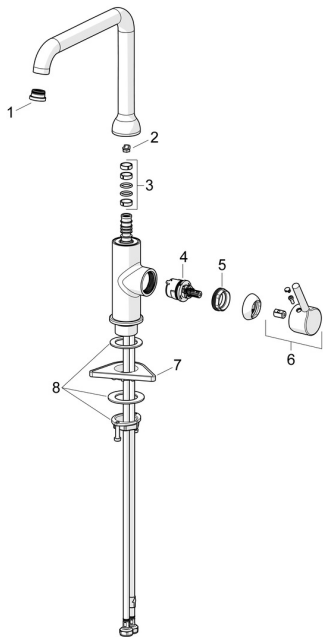

EAN: 4057304019869
static.hansa.com/5420220733

Pièces de rechange

SP5420220733

	Nom	Code
01	Aérateur et clé, Cascade SLC TJ A Mat noir	1014808V-33
02	Limiteur de rotation pour bec, 60° /0°	59914264
02	Limiteur de rotation pour bec, 120° Arrêté	59914429
03	Kit de joint pour bec	59914431
04	Cartouche, 3.0	1014428V
05	Écrou de maintien, M34x1.5	1012133V
06	Levier Mat noir	1001749V-33
07	Plaque de fixation	59910008
08	Ensemble de fixation	59913371