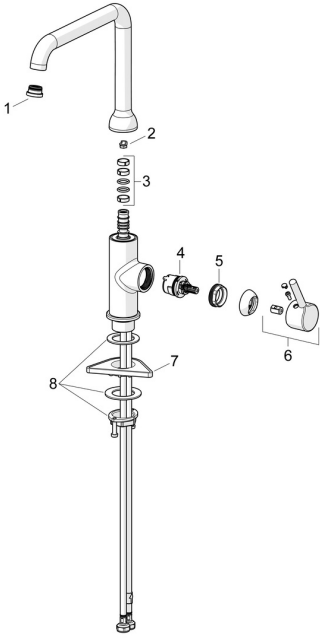

EAN: 4057304019869
static.hansa.com/5420220733

Ersatzteile

SP5420220733

	Name	Art.-Nr.
01	Luftsprudler und Schlüssel, Cascade SLC TJ A Matt-Schwarz	1014808V-33
02	Begrenzer für Schwenkauslauf, 60° / 0°	59914264
02	Begrenzer für Schwenkauslauf, 120° Ausgelaufen	59914429
03	Auslaufdichtung	59914431
04	Kartusche, 3.0	1014428V
05	Spann-Mutter, M34x1.5	1012133V
06	Hebel Matt-Schwarz	1001749V-33
07	PVC-Befestigungsplatte	59910008
08	Befestigungssatz	59913371