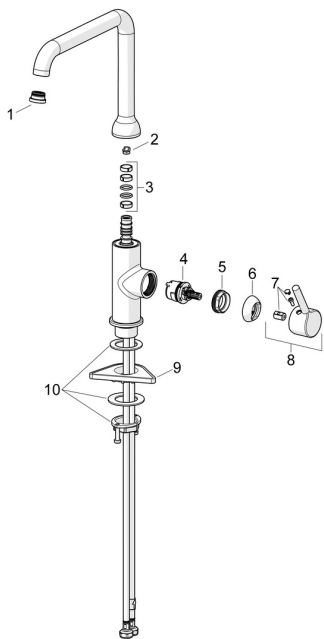

EAN: 4057304019821

static.hansa.com/54202207

Náhradné diely

SP54202207

	Názov	Kód
01	Aerator a kľúč, Cascade SLC TJ V	1014808V
02	Obmedzovač, 60° / 0°	59914264
02	Obmedzovač, 120° Ukončené	59914429
03	Tesnenie výtokového ramena	59914431
04	Kartuš, 3.0	1014428V
05	Prítlačná matica, M34x1.5	1012133V
06	Krytka Chróm	1012132V
07	Záslepka Chróm	1012105V
08	Ovládacia rukoväť Chróm	1001749V
09	Podložka	59910008
10	Upevňovací set	59913371