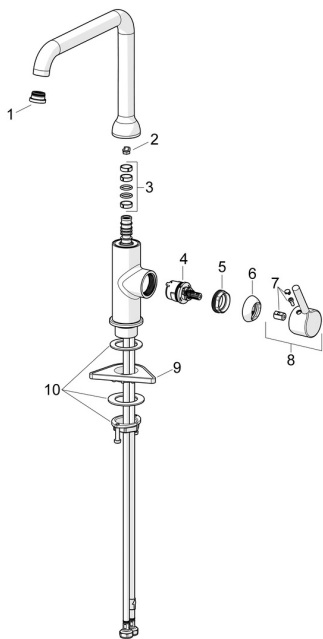

EAN: 4057304019821
static.hansa.com/54202207

Pièces de rechange

SP54202207

	Nom	Code
01	Aérateur et clé, Cascade SLC TJ V	1014808V
02	Limiteur de rotation pour bec, 60° / 0°	59914264
02	Limiteur de rotation pour bec, 120° Arrêté	59914429
03	Kit de joint pour bec	59914431
04	Cartouche, 3.0	1014428V
05	Écrou de maintien, M34x1.5	1012133V
06	Chape Chrome	1012132V
07	Capuchon Chrome	1012105V
08	Levier Chrome	1001749V
09	Plaque de fixation	59910008
10	Ensemble de fixation	59913371