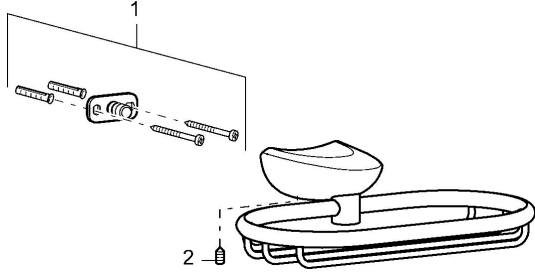

EAN: 4015474110588
static.hansa.com/53830900

Pièces de rechange

SP53830900

	Nom	Code
1	Ensemble de fixation Arrêté	59912081
2	Goupille, M5x8 Arrêté	59912082