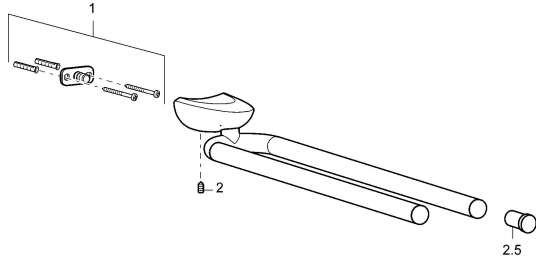

EAN: 4015474110557
static.hansa.com/53790900

Náhradné diely

SP53790900

	Názov	Kód
1	Upevňovací set Ukončené	59912081
2	Pin, M5x8 Ukončené	59912082
2.5	Klobúk, krytka Chróm Ukončené	59912835