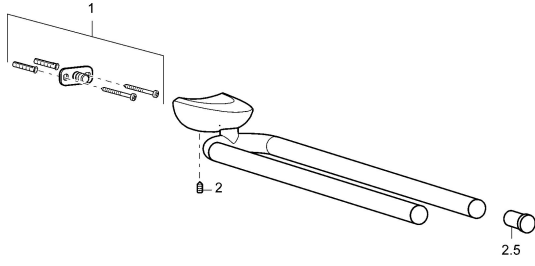

EAN: 4015474110557
static.hansa.com/53790900

Ersatzteile

SP53790900

	Name	Art.-Nr.
1	Befestigungssatz Ausgelaufen	59912081
2	Stift, M5x8 Ausgelaufen	59912082
2.5	Abdeckkappe Chrom Ausgelaufen	59912835