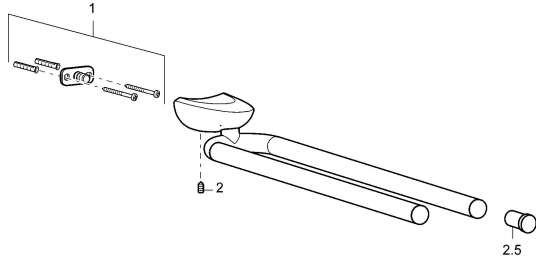

EAN: 4015474110557
static.hansa.com/53790900

Náhradní díly

SP53790900

	Název	Kód
1	Upevňovací set Ukončeno	59912081
2	Kolík, M5x8 Ukončeno	59912082
2.5	Víko Chrom Ukončeno	59912835