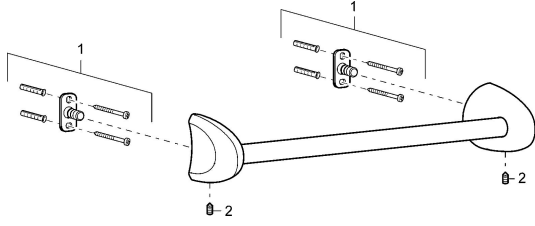

EAN: 4015474110441
static.hansa.com/53740900

Náhradné diely

SP53740900

| | Názov | Kód |
|---|--------------------------------|----------|
| 1 | Upevňovací set Ukončené | 59912081 |
| 2 | Pin, M5x8 Ukončené | 59912082 |