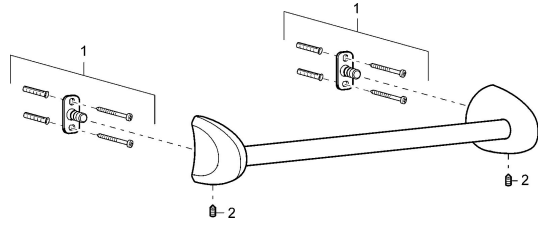

EAN: 4015474110441
static.hansa.com/53740900

Reserveonderdelen

SP53740900

	Naam	Code
1	Bevestigingsset Stopgezet	59912081
2	Pin, M5x8 Stopgezet	59912082