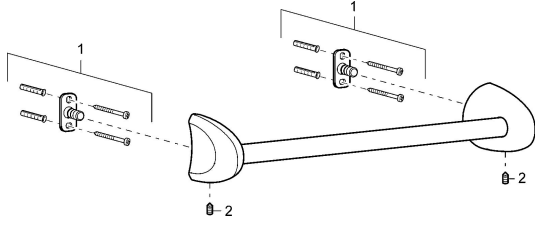

EAN: 4015474110441
static.hansa.com/53740900

Pièces de rechange

SP53740900

	Nom	Code
1	Ensemble de fixation Arrêté	59912081
2	Goupille, M5x8 Arrêté	59912082