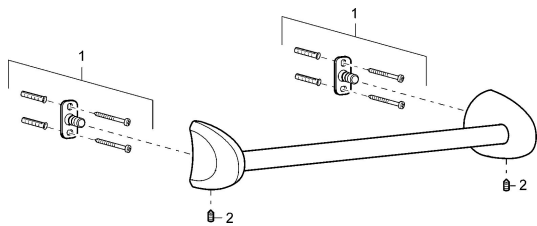

EAN: 4015474110441
static.hansa.com/53740900

Náhradní díly

SP53740900

	Název	Kód
1	Upevňovací set Ukončeno	59912081
2	Kolík, M5x8 Ukončeno	59912082