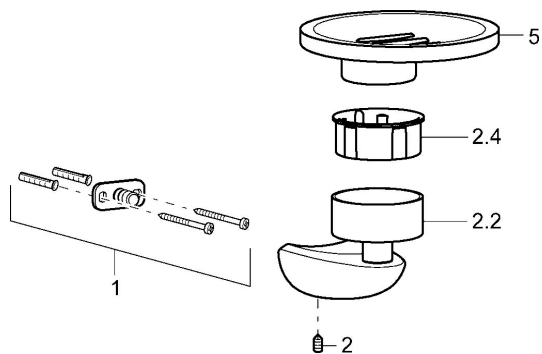

EAN: 4015474110434
static.hansa.com/53730900

Náhradné diely

SP53730900

	Názov	Kód
1	Upevňovací set Ukončené	59912081
2	Skrutka, M5x6, SW2,5	59912617
2.2	Držiak , L=45 Chróm Ukončené	59912872
2.4	Vnútoraná časť, d 51x45 Ukončené	59912831
5	Mydlovnička Ukončené	59912876