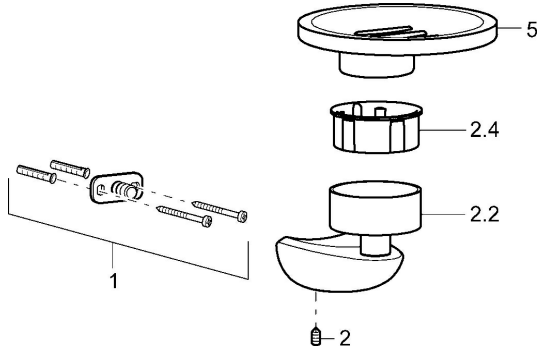

## Reserveonderdelen

### SP53730900

	Naam	Code
1	Bevestigingsset <span>Stopgezet</span>	59912081
2	Schroef, M5x6, SW2.5	59912617
2.2	Muurhaak, L=45 Chroom <span>Stopgezet</span>	59912872
2.4	Binnenste deel, d 51x45 <span>Stopgezet</span>	59912831
5	Zeepschaal <span>Stopgezet</span>	59912876