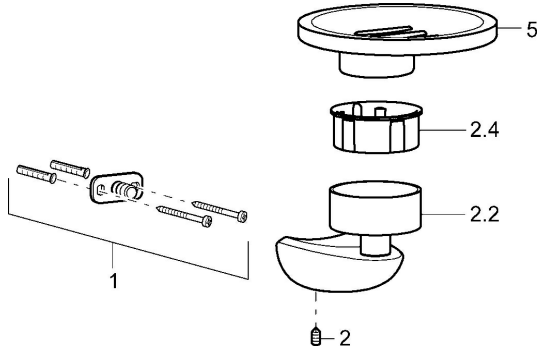

## Pièces de rechange

### SP53730900

	Nom	Code
1	Ensemble de fixation <span>Arrêté</span>	59912081
2	Vis, M5x6, SW2,5	59912617
2.2	Support mural, L=45 Chrome <span>Arrêté</span>	59912872
2.4	La partie intérieure, d 51x45 <span>Arrêté</span>	59912831
5	Porte-savon <span>Arrêté</span>	59912876