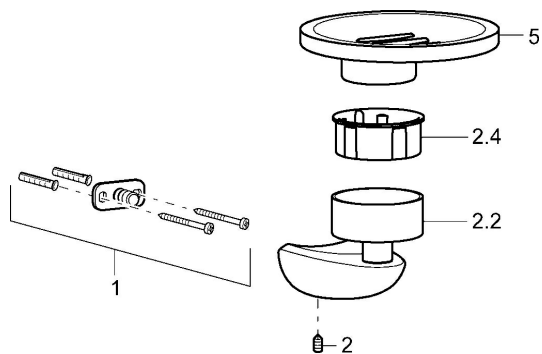

EAN: 4015474110434
static.hansa.com/53730900

Náhradní díly

SP53730900

	Název	Kód
1	Upevňovací set Ukončeno	59912081
2	Šroub, M5x6, SW2.5	59912617
2.2	Držák, L=45 Chrom Ukončeno	59912872
2.4	Vnitřní část, d 51x45 Ukončeno	59912831
5	Mýdelník Ukončeno	59912876