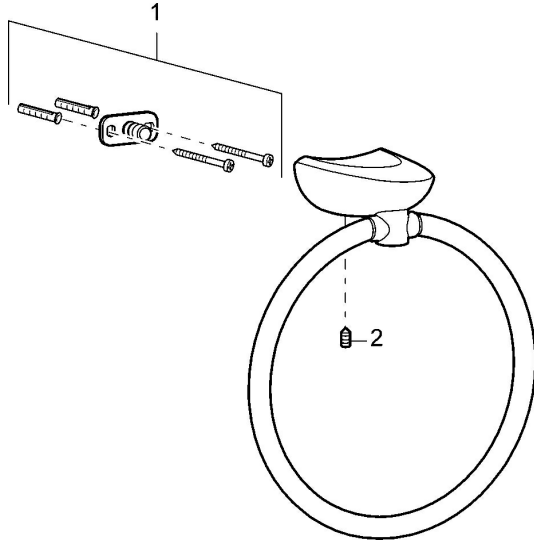

EAN: 4015474110366
static.hansa.com/53710900

Náhradné diely

SP53710900

	Názov	Kód
1	Upevňovací set Ukončené	59912081
2	Pin, M5x8 Ukončené	59912082