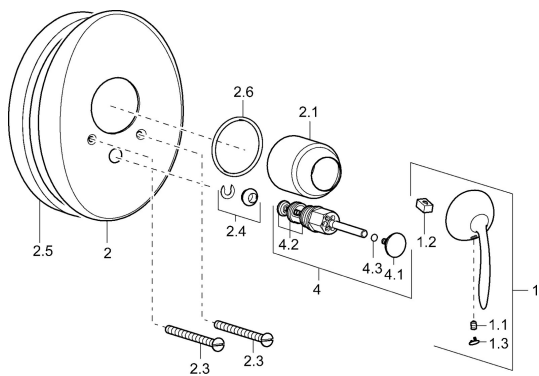

EAN: 4015474106772
static.hansa.com/53629101

Náhradné diely

SP53629101

	Názov	Kód
1	Ovládacia rukoväť Chróm Ukončené	59912864
1.1	Skrutka, M5x8, SW2,5	59904755
1.2	Klzné puzdro	59904778
1.3	Plug Chróm Ukončené	59911480
2	Krycí diel Chróm Ukončené	59911911
2.1	Krytka Chróm Ukončené	59912795
2.3	Skrutka, M5x65 Chróm	59904847
2.4	Krytka Eko drez-kapna	59904846
2.6	O-kružok, 55x2	59912543
4	Prepínač Chróm	59911156
4.2	Tesnenie sada	59904791
4.3	O-kružok, d 4x1	59902331
N.I.	Nadstavňový segment, 20 mm	59904983