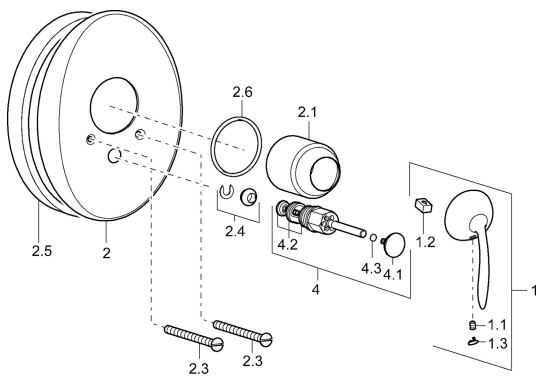

EAN: 4015474106772
static.hansa.com/53629101

Reserveonderdelen

SP53629101

	Naam	Code
1	Hendel Chroom Stopgezet	59912864
1.1	Schroef, M5x8, SW2.5	59904755
1.2	Joint klassiek uitloop	59904778
1.3	Plug Chroom Stopgezet	59911480
2	Afdekplaat Chroom Stopgezet	59911911
2.1	Kap Chroom Stopgezet	59912795
2.3	Schroef, M5x65 Chroom	59904847
2.4	Kapmet begrenzer keuken	59904846
2.6	O-ring, 55x2	59912543
4	Omsteller Chroom	59911156
4.2	Dichting	59904791
4.3	O-ring, d 4x1	59902331
N.I.	Inbouwverlengstuk compleet, 20 mm	59904983