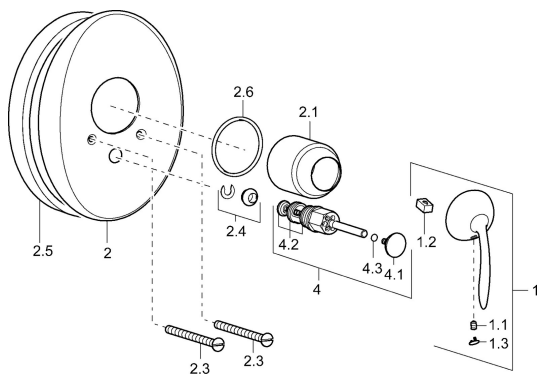

EAN: 4015474106772
static.hansa.com/53629101

Parti di ricambio

SP53629101

	Nome	Codice
1	Leva Cromo Fuori produzione	59912864
1.1	Screw, M5x8, SW2.5	59904755
1.2	Adattatore	59904778
1.3	Tappo Cromo Fuori produzione	59911480
2	Piastra Cromo Fuori produzione	59911911
2.1	Cappuccio Cromo Fuori produzione	59912795
2.3	Screw, M5x65 Cromo	59904847
2.4	Pezzi di guida	59904846
2.6	O-ring, 55x2	59912543
4	Deviatore Cromo	59911156
4.2	Kit di guarnizione	59904791
4.3	O-ring, d 4x1	59902331
N.I.	Prolunga, 20 mm	59904983