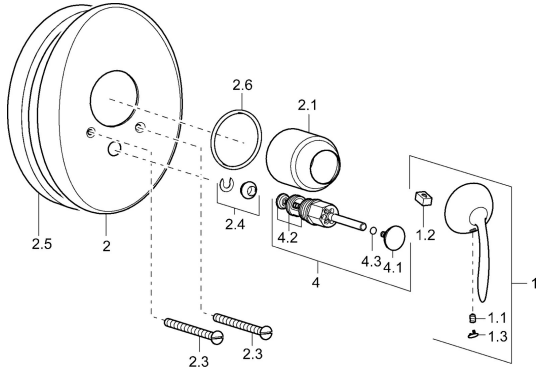

## Ersatzteile

### SP53629101

	Name	Art.-Nr.
1	Hebel Chrom <span style="background-color: #cccccc;">Ausgelaufen</span>	59912864
1.1	Schraube, M5x8, SW2.5	59904755
1.2	Kunststoffadapter	59904778
1.3	Blindstopfen Chrom <span style="background-color: #cccccc;">Ausgelaufen</span>	59911480
2	Deckplatte Chrom <span style="background-color: #cccccc;">Ausgelaufen</span>	59911911
2.1	Abdeckkappe Chrom <span style="background-color: #cccccc;">Ausgelaufen</span>	59912795
2.3	Schraube, M5x65 Chrom	59904847
2.4	Führungsstück	59904846
2.6	O-Ring, 55x2	59912543
4	Umsteller, automatisch Chrom	59911156
4.2	Dichtungskit	59904791
4.3	O-Ring, d 4x1	59902331
N.I.	Verlängerungssatz, 20 mm	59904983