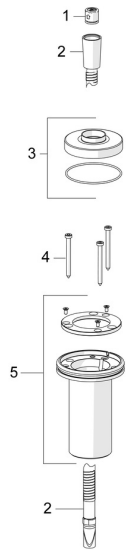

EAN: 4057304014659
static.hansa.com/53549470

Ersatzteile

SP53549470

	Name	Art.-Nr.
01	Rückschlagventil	59905714
02	Brauseschlauch, L=1750, G1/2-M12x1 Chrom	59912281
03	Abdeckplatte, d 70 mm Chrom	1003886V
04	Schraube, M4x45	59912291
05	Schlauchdurchführung	59914673