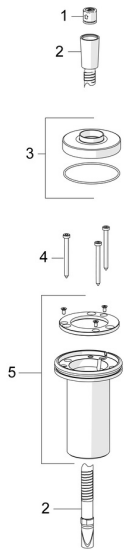

EAN: 4057304014659
static.hansa.com/53549470

Náhradní díly

SP53549470

	Název	Kód
01	Zpětný ventil	59905714
02	Sprchová hadice, L=1750, G1/2-M12x1 Chrom	59912281
03	Krycí díl, d 70 mm Chrom	1003886V
04	Šroub, M4x45	59912291
05	Průchodka	59914673