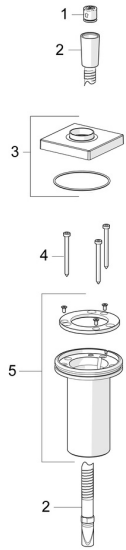

EAN: 4057304014666
static.hansa.com/53549420

Reserveonderdelen

SP53549420

	Naam	Code
01	Terugslagklep	59905714
02	Doucheslang, L=1750, G1/2-M12x1 Chrom	59912281
03	Afdekplaat, 75x75 mm Chrom	1003885V
04	Schroef, M4x45	59912291
05	Doorvoernippel	59914673