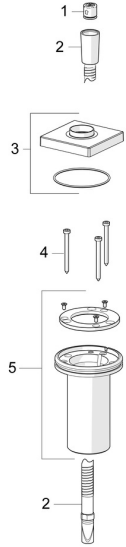

EAN: 4057304014666
static.hansa.com/53549420

Pièces de rechange

SP53549420

	Nom	Code
01	Clapet anti-retour	59905714
02	Flexible, L=1750, G1/2-M12x1 Chrome	59912281
03	Rosaces, 75x75 mm Chrome	1003885V
04	Vis, M4x45	59912291
05	Passage tablette	59914673