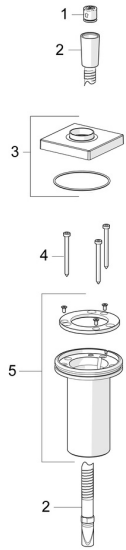

## Ersatzteile

### SP53549420

	Name	Art.-Nr.
01	Rückschlagventil	59905714
02	Brauseschlauch, L=1750, G1/2-M12x1 Chrom	59912281
03	Rosette, 75x75 mm Chrom	1003885V
04	Schraube, M4x45	59912291
05	Schlauchdurchführung	59914673