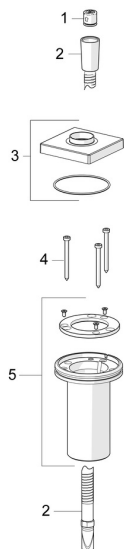

EAN: 4057304014666
static.hansa.com/53549420

Náhradní díly

SP53549420

	Název	Kód
01	Zpětný ventil	59905714
02	Sprchová hadice, L=1750, G1/2-M12x1 Chrom	59912281
03	Kryt příruby, 75x75 mm Chrom	1003885V
04	Šroub, M4x45	59912291
05	Průchodka	59914673