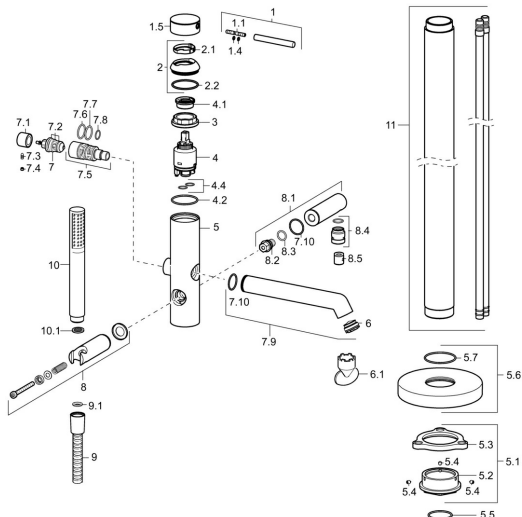

## Náhradné diely

### SP53272073

	Názov	Kód
1	Ovládacia rukoväť, 70 mm	59913331
1.1	Skrutka, M5x35	59913299
1.4	O-kružok, d 3x1.5	59913100
1.5	Klobúk,krytka Čierna <b>Ukončené</b>	59913333
1.5	Klobúk,krytka Chróm	59913332
1.5	Klobúk,krytka Biela <b>Ukončené</b>	59913334
2	Krytka Chróm	59913364
2.1	Trecí krúžok	59913363
2.2	O-kružok, d 38x2	59913212
3	Skrutka, M4x1, SW34	59913365
4	Kartuš, 3.5 Eco	59912324
4	Kartuš, 3.5 Classic	59913075
4.1	Temperature adjustment limiter	59912325
4.2	O-kružok, d 28.24x2.62 <b>Ukončené</b>	59912590
4.4	O-kružok, d 10.10x1.60 <b>Ukončené</b>	59905072
5.1	Upevňovací set <b>Ukončené</b>	59913723
5.4	Skrutka, M5x6, SW2.5	59912617
5.5	O-kružok, d 35x2	59913715
5.6	Kryt príruby, d 135 mm Chróm <b>Ukončené</b>	59913726
6	Aerator, M24x1 D, CC	59913720
6.1	Kľúč k aerátoru, M24x1	59913134
7	Prepínač	59912870
7.1	Knob Chróm	59912871
7.2	Tesnenie sada	59904791
7.3	Skrutka, M4x4	59901027
7.4	Chróm <b>Ukončené</b>	59912869
7.5	Prepínač	59913721
7.7	O-kružok, 20x2	59912435
7.9	Výtokové rameno Chróm	59913719
7.10	O-kružok, 23x1.78	59910693
8	Držiak sprchy Chróm <b>Ukončené</b>	59913718
8.1	Prípojovacie rameno pre tanierovú sprchu Chróm	59913722
8.4	Závit bradavky, G1/2xM18x1	59911384
8.5	Spätný ventil	59905714
9	Sprchová hadica, L=1250 Chróm	54120400
9.1	Tesniaci krúžok, d 21x12x2	59912304
10	Ručná sprcha Chróm	54390100
10.1	Regulátor prietoku	59912777
N.I.	Kľúč, SW30/34	59912108