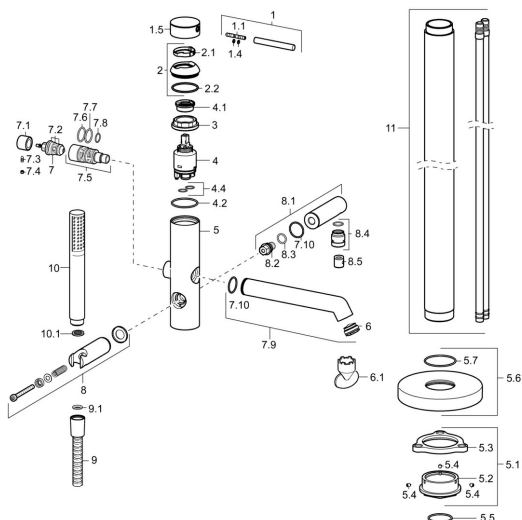

EAN: 4015474172951
static.hansa.com/53272073

Pièces de rechange

SP53272073

	Nom	Code
1	Levier, 70 mm	59913331
1.1	Vis, M5x35	59913299
1.4	Joint, d 3x1.5	59913100
1.5	Capuchon Noir Arrêté	59913333
1.5	Capuchon Chrome	59913332
1.5	Capuchon Blanc Arrêté	59913334
2	Chape Chrome	59913364
2.1	Bague glissante	59913363
2.2	Joint, d 38x2	59913212
3	Vis, M42x1, SW34	59913365
4	Cartouche, 3.5 Eco	59912324
4	Cartouche, 3.5 Classic	59913075
4.1	Temperature adjustment limiter	59912325
4.2	Joint, d 28.24x2.62 Arrêté	59912590
4.4	Joint, d 10.10x1.60 Arrêté	59905072
5.1	Ensemble de fixation Arrêté	59913723
5.4	Vis, M5x6, SW2.5	59912617
5.5	Joint, d 35x2	59913715
5.6	Rosaces, d 135 mm Chrome Arrêté	59913726
6	Aérateur, M24x1 D, CC	59913720
6.1	Clé pour aérateur, M24x1	59913134
7	Inverseur	59912870
7.1	Knob Chrome	59912871
7.2	Set de fixation pour bec	59904791
7.3	Vis, M4x4	59901027
7.4	Bouchon cache trou Chrome Arrêté	59912869
7.5	Inverseur	59913721
7.7	Joint, 20x2	59912435
7.9	Bec Chrome	59913719
7.10	Joint, 23x1.78	59910693
8	Support douchette Chrome Arrêté	59913718
8.1	Bras encastré douche de tête Chrome	59913722
8.4	Mamelon de fil, G1/2xM18x1	59911384
8.5	Clapet anti-retour	59905714
9	Flexible, L=1250 Chrome	54120400
9.1	L'anneau d'étanchéité, d 21x12x2	59912304
10	Douchette Chrome	54390100
10.1	Limiteur de debit	59912777
N.I.	Clef, SW30/34	59912108