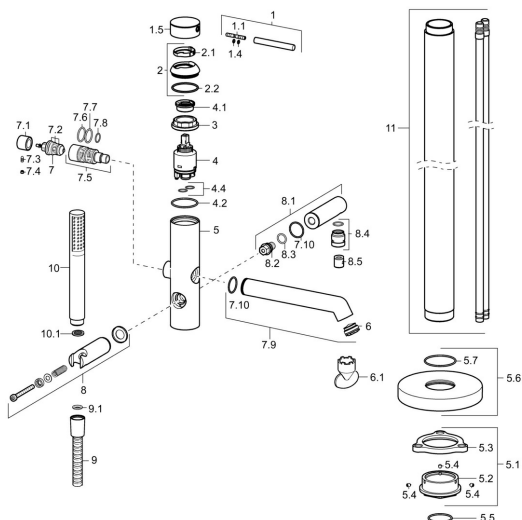

EAN: 4015474172951
static.hansa.com/53272073

Náhradní díly

SP53272073

	Název	Kód
1	Páka, 70 mm	59913331
1.1	Šroub, M5x35	59913299
1.4	O-kroužek, d 3x1.5	59913100
1.5	Víko Černá Ukončeno	59913333
1.5	Víko Chrom	59913332
1.5	Víko Bílá Ukončeno	59913334
2	Krytka Chrom	59913364
2.1	Kroužek	59913363
2.2	O-kroužek, d 38x2	59913212
3	Šroub, M42x1, SW34	59913365
4	Kartuše, 3.5 Eco	59912324
4	Kartuše, 3.5 Classic	59913075
4.1	Temperature adjustment limiter	59912325
4.2	O-kroužek, d 28.24x2.62 Ukončeno	59912590
4.4	O-kroužek, d 10.10x1.60 Ukončeno	59905072
5.1	Upevňovací set Ukončeno	59913723
5.4	Šroub, M5x6, SW2.5	59912617
5.5	O-kroužek, d 35x2	59913715
5.6	Kryt příruby, d 135 mm Chrom Ukončeno	59913726
6	Aerator, M24x1 D, CC	59913720
6.1	Klíč k aerátoru, M24x1	59913134
7	Přepínač	59912870
7.1	Knob Chrom	59912871
7.2	Těsnící sada	59904791
7.3	Šroub, M4x4	59901027
7.4	Plug Chrom Ukončeno	59912869
7.5	Přepínač	59913721
7.7	O-kroužek, 20x2	59912435
7.9	Výtokové rameno Chrom	59913719
7.10	O-kroužek, 23x1.78	59910693
8	Držák sprchy Chrom Ukončeno	59913718
8.1	Přípojovací rameno pro talířovou sprchu Chrom	59913722
8.4	Závit bradavky, G1/2xM18x1	59911384
8.5	Zpětný ventil	59905714
9	Sprchová hadice, L=1250 Chrom	54120400
9.1	Těsnící kroužek, d 21x12x2	59912304
10	Ruční sprcha Chrom	54390100
10.1	Regulátor průtoku	59912777
N.I.	Klíč, SW30/34	59912108