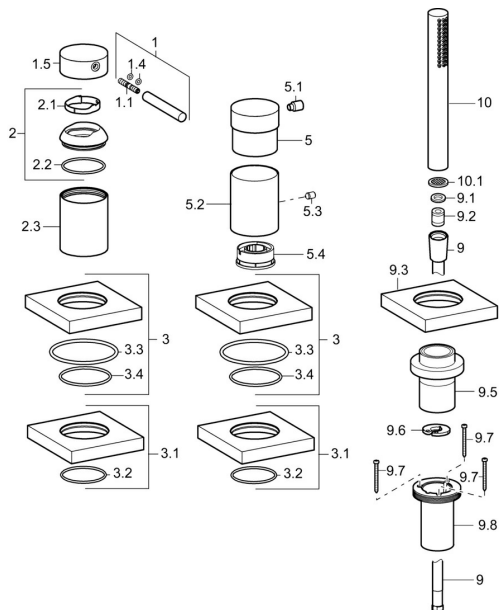

EAN: 4015474277007
static.hansa.com/53259093

Náhradné diely

SP53259093

	Názov	Kód
1	Ovládacia rukoväť, 70 mm	59913331
1.1	Skrutka, M5x35	59913299
1.4	O-kružok, d 3x1.5	59913100
1.5	Klobúk, krytka Chróm	59913332
2	Krytka Chróm	59913364
2.1	Trečí krúžok	59913363
2.2	O-kružok, d 38x2	59913212
2.3	Kryt príruby Chróm	59913448
3	Kryt príruby, 75x75 mm Chróm	59914209
3.1	Kryt príruby, 75x75 mm Chróm	59914212
3.3	O-kružok, 60x3	59913280
3.4	O-kružok, d 40x2	59911507
5	Rukoväť Chróm	59913345
5.1	Ovládacia rukoväť, 9 mm M6 Chróm	59913348
5.2	Ružice Ukončené	59914210
5.3	Skrutka, M4x4	59901027
5.4	Regulátor prietoku	59911897
9	Sprchová hadica, L=1750, G1/2-M12x1 Chróm	59912281
9.1	Tesniaci krúžok, d 21x12x2	59912304
9.2	Spätný ventil	59905714
9.3	Kryt príruby, 75x75 mm Chróm	59913879
9.5	Držiak Chróm	59913289
9.6	[SK3238]	59912337
9.7	Skrutka, M4x45	59912291
9.8	Prechodka	59913288
10	Ručná sprcha Chróm	54390100
10.1	Regulátor prietoku	59912777
N.I.	Nadstavňný segment, 30 mm, HM 3.5 (-2015)	59913189
N.I.	Nadstavňný segment, 30 mm	59913190
N.I.	Predĺženie upevňovacej skrutky, (2015-)	59914337