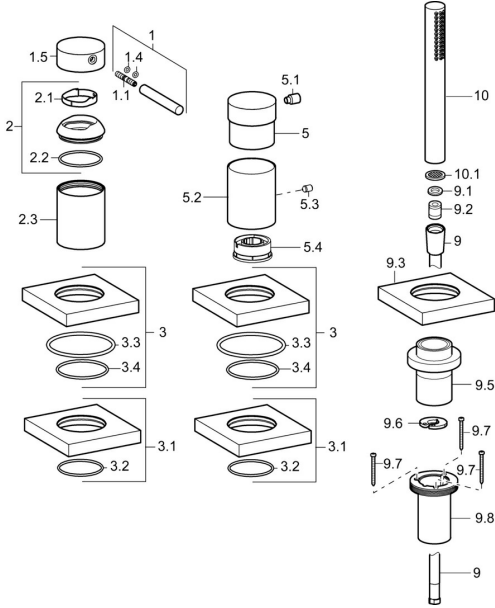

EAN: 4015474277007
static.hansa.com/53259093

Reserveonderdelen

SP53259093

	Naam	Code
1	Hendel, 70 mm	59913331
1.1	Schroef, M5x35	59913299
1.4	O-ring, d 3x1.5	59913100
1.5	Kap Chroom	59913332
2	Kap Chroom	59913364
2.1	Glijring wit	59913363
2.2	O-ring, d 38x2	59913212
2.3	Afdekplaat Chroom	59913448
3	Afdekplaat, 75x75 mm Chroom	59914209
3.1	Afdekplaat, 75x75 mm Chroom	59914212
3.3	O-ring, 60x3	59913280
3.4	O-ring, d 40x2	59911507
5	Hendel Chroom	59913345
5.1	Hendel, 9 mm M6 Chroom	59913348
5.2	Rosassen Stopgezet	59914210
5.3	Schroef, M4x4	59901027
5.4	Doorvoerbegrenzer	59911897
9	Doucheslang, L=1750, G1/2-M12x1 Chroom	59912281
9.1	Afdichtring, d 21x12x2	59912304
9.2	Terugslagklep	59905714
9.3	Afdekplaat, 75x75 mm Chroom	59913879
9.5	Houder Chroom	59913289
9.6	[DU3238]	59912337
9.7	Schroef, M4x45	59912291
9.8	Doorvoernippel	59913288
10	Handdouche Chroom	54390100
10.1	Doorvoerbegrenzer	59912777
N.I.	Inbouwverlengstuk compleet, 30 mm, HM 3.5 (-2015)	59913189
N.I.	Inbouwverlengstuk compleet, 30 mm	59913190
N.I.	Verlenschroeven, (2015-)	59914337